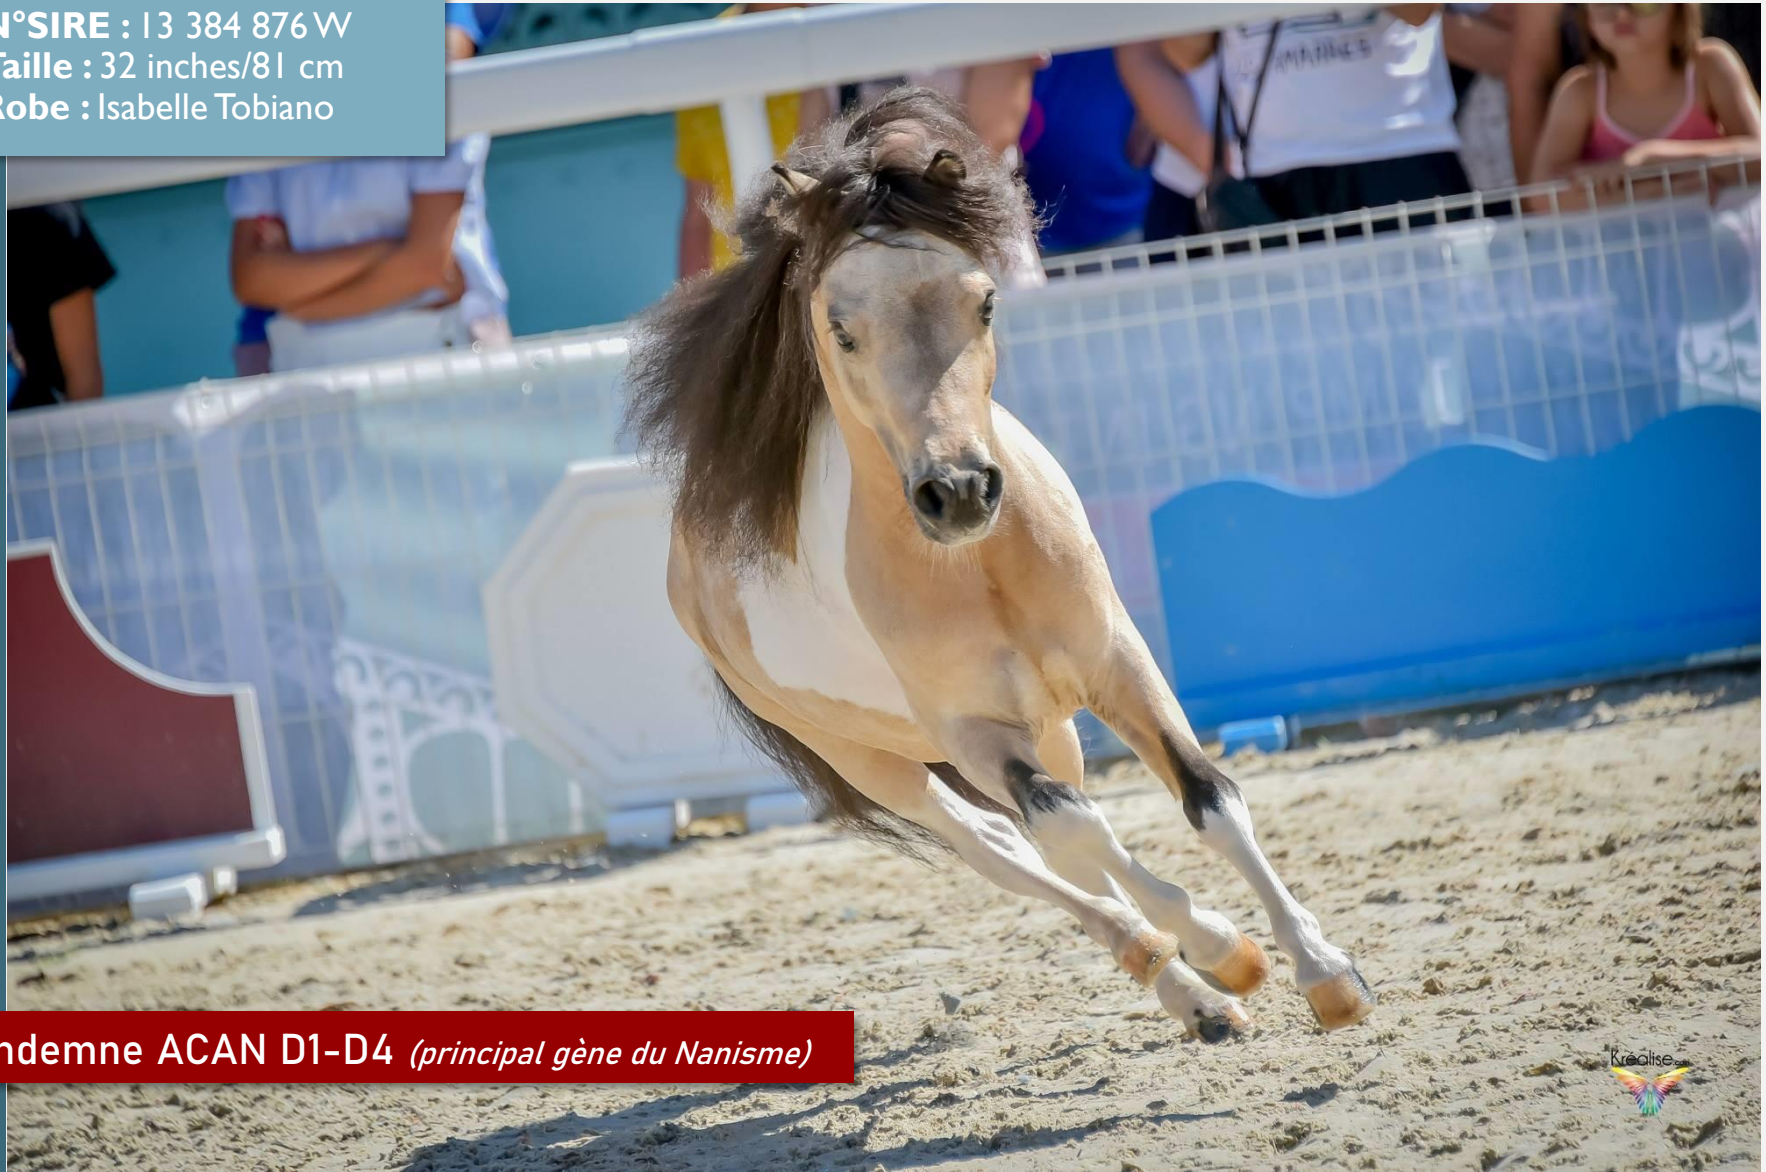

Taille : 32 inches/81 cm

Robe : Isabelle Tobiano

Indemne ACAN D1-D4 (*principal gène du Nanisme*)

**LMH DREAM SWEET BY TENDER**

DREAM SWEET A HÉRITÉ DE LA FINESSE ET DE L'ÉLÉGANCE DE SON PÈRE TENDER BOY. IL POSSÈDE UNE TÊTE TRÈS TYPÉE ARABE, AVEC DE GRANDS YEUX CHARMEURS. DREAM EST UN MODÈLE RAFFINÉ QUI NE PASSE PAS INAPERÇU, C'EST AUSSI UN CHEVAL QUI SAIT SE MONTRER, APPRENDRE DE NOUVELLES CHOSES ET IL EST TRÈS VOLONTAIRE DANS TOUT CE QU'IL FAIT.